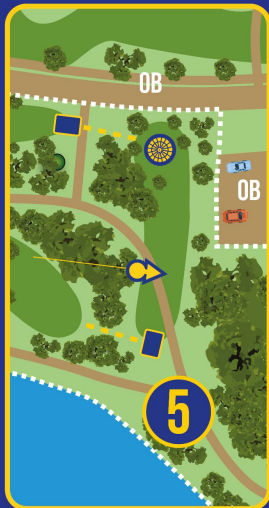

EUROPEAN PRO TOUR

PAR 3
98 m
321 ft

PDGA
 EUROPE

3

OB

WWW.EUROPEANPROTOUR.COM **DISC GOLF STREAM**

HOLE #3

OB on right the right side (lake) and further on the left side.

HOLE #4

OB on the right side (lake) and further on the left side.

4

EUROPEAN PRO TOUR

PAR 4
175 m
574 ft

UDisc

4

OB

WWW.EUROPEANPROTOUR.COM **DISC GOLF STREAM**

5

EUROPEAN PRO TOUR

PAR 3

67 m

219 ft

WWW.EUROPEANPROTOUR.COM

DISC GOLF
STREAM